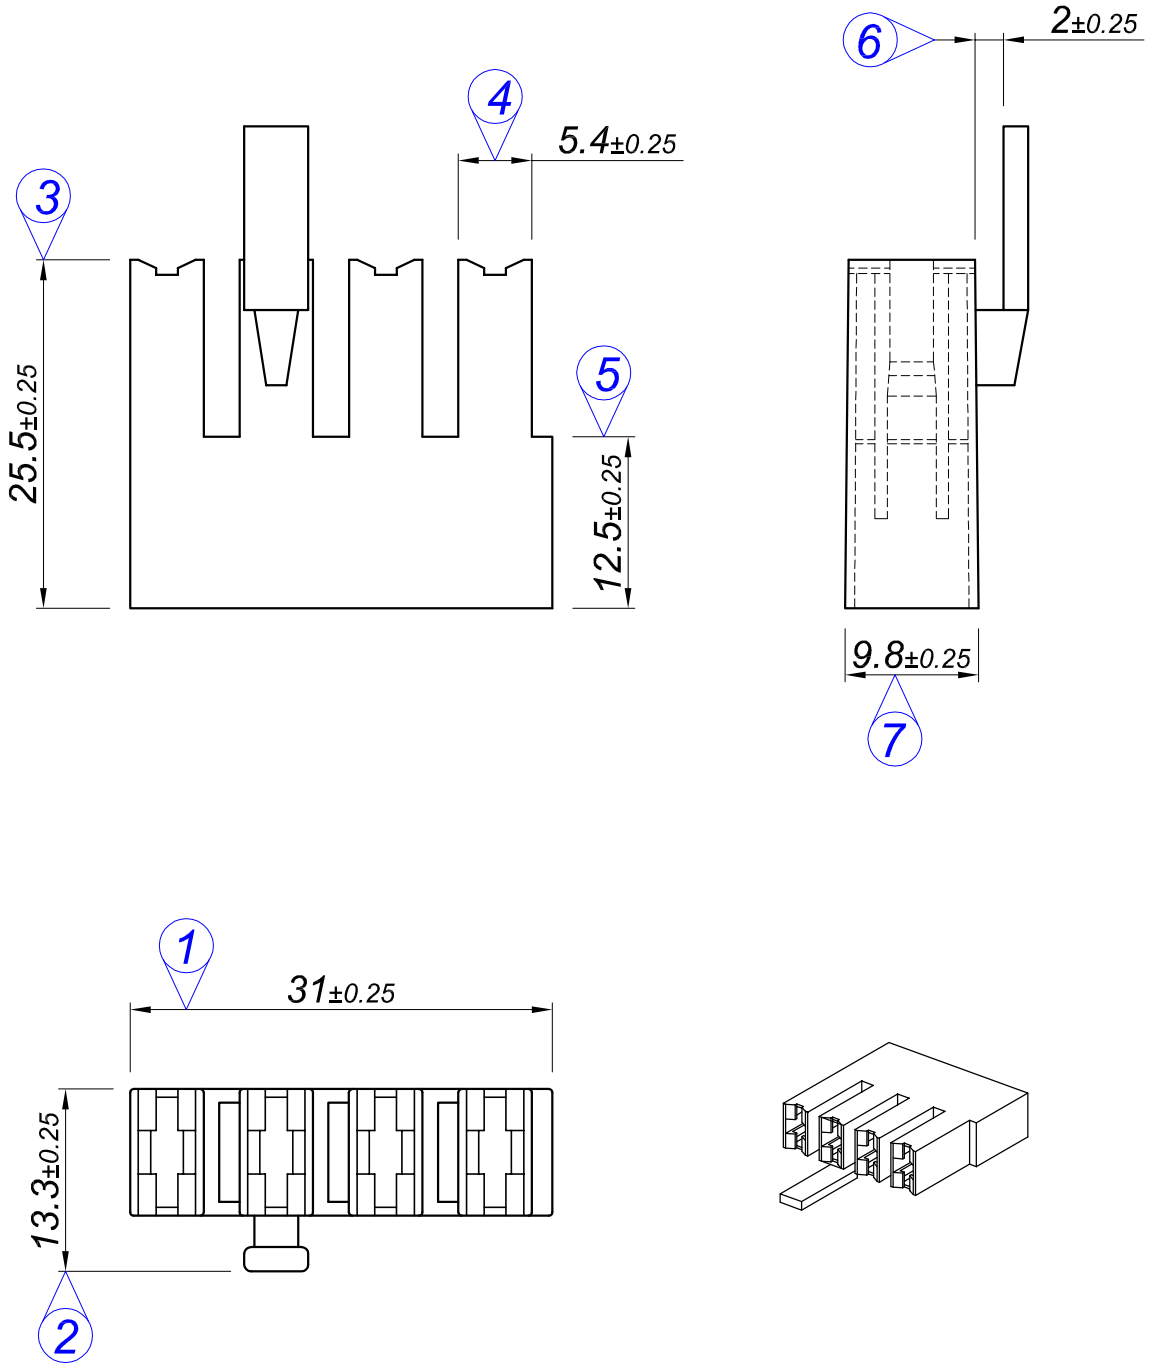

PARÇA KODU PART CODE	PARÇA ADI PART NAME	RENK COLOR	MALZEME MATERIAL
KK 3414-02-PPS	4 LÜ YASSI TERMİNAL KONNEKTÖRÜ SİYAH	BLACK / SİYAH	PA 66 GF%30

Tarih / Date	11.10.2014	İmza /Signature	Ölçek / Scale			
Çizen / Desing	M.Yağcı		2 / 1			
Onay / Approval	S.Gölcük		No	Değişiklik / Revision		Tarih/Date
	Parça Adı: Part Name	4 LÜ YASSI TERMİNAL KONNEKTÖRÜ	Parça Kodu: Part Code	KK 3414		

Resmin Üzerinden Ölçü Almayınız / Don't use the drawing for measuring purpose